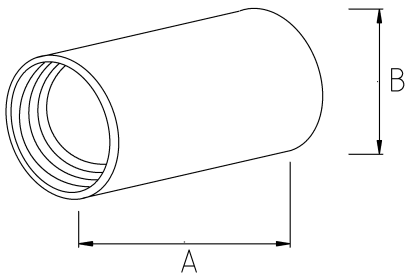

## Flexible Metallic Conduit to Flexible Metallic Conduit

- Die cast zinc
- Easy install

### Technical Details

Product Code	Size I	A	B	C	D	E	Net Weight (kg/pc)	In Pack (pc)
B356016	1/2"	16.00					0,020	100.00
B356021	3/4"	21.00					0,032	80.00
B356026	1"	26.00					0,060	50.00
B356035	1 1/4"	35.00						
B356040	1 1/2"	40.00					0,146	16.00
B356052	2"	52.00					0,302	6.00