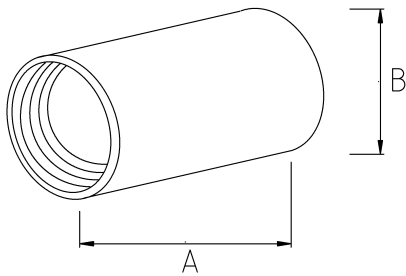

### Flexible Metallic Conduit to Flexible Metallic Conduit

- Die cast zinc
- Easy install

#### Technical Details

| Product Code | Size I | A     | B | C | D | E | Net Weight (kg/pc) | In Pack (pc) |
|--------------|--------|-------|---|---|---|---|--------------------|--------------|
| B356016      | 1/2"   | 16.00 |   |   |   |   | 0,020              | 100.00       |
| B356021      | 3/4"   | 21.00 |   |   |   |   | 0,032              | 80.00        |
| B356026      | 1"     | 26.00 |   |   |   |   | 0,060              | 50.00        |
| B356035      | 1 1/4" | 35.00 |   |   |   |   |                    |              |
| B356040      | 1 1/2" | 40.00 |   |   |   |   | 0,146              | 16.00        |
| B356052      | 2"     | 52.00 |   |   |   |   | 0,302              | 6.00         |