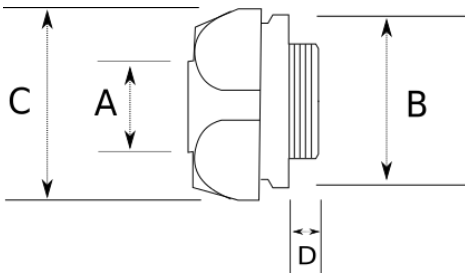

LIQUID-TIGHT CONNECTOR BRASS MALE SWIVEL

- material : brass
- Brass nickel plated core and cover
- Liquid-tight swivel type male connector for metallic flexible conduits
- Inside : PA6 Ring and galvanized ferrule
- High corrosion protection
- High vibration and traction resistance
- Suitable with T6400 series locknuts

Technical Details

IP65	-45 C	+105 C
------	-------	--------

Product Code	Size I	A	B	C	D	E	F	Net Weight (kg/pc)	In Pack (pc)
L603210	PG9	10.00	20.00	22.00				0,038	100.00
L603212	PG11	12.50	24.00	26.00				0,053	80.00
L603213	PG13.5	12.50	24.00	26.00				0,063	60.00
L603215	PG13.5	16.00	28.00	30.00				0,077	50.00
L603216	PG16	16.00	28.00	30.00				0,080	60.00
L603221	PG21	21.00	34.00	35.00	11.50			0,110	40.00
L603226	PG29	26.00	42.00	45.00				0,196	15.00
L603235	PG36	35.00		54.00					
L603240	PG42	40.00		61.50					
L603252	PG48	52.00		76.00					
L603410	M16x1.5	10.00	20.00	22.00				0,042	100.00
L603412	M16x1.5	12.50	24.00	26.00				0,055	80.00
L603413	M20x1.5	12.50	24.00	26.00					
L603416	M20x1.5	16.00	28.00	30.00				0,080	50.00
L603421	M25x1.5	21.00	34.00	35.00				0,097	25.00
L603425	M25x1.5	26.00							20.00
L603426	M32x1.5	26.00	42.00	45.00				0,204	20.00