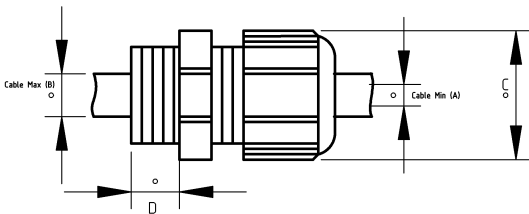

## EX-PROOF CABLE GLAND, POLYAMIDE

- Polyamide ex (E class) cable gland
- Suitable for use with unarmored cables
- Provides excellent resistance to outdoor conditions, acids, and oils
- Made from flame-retardant and halogen-free material
- Does not emit toxic gases during a fire
- Equipped with a thermoplastic rubber seal
- The T1400 locking nut is not included
- Color: Black
- CE 0722 Ex 2GD Ex eb IIC Gb Ex tb IIIC Db

IP68	-40 C	+80 C
------	-------	-------

### Technical Details

Product Code	Size I	A	B	C	D	E	Net Weight (kg/pc)	In Pack (pc)
V100203	PG7	3.00	6.50				0,004	300.00
V100204	PG9	4.00	8.00				0,006	200.00
V100205	PG11	5.00	10.00	22.00	8.00		0,009	100.00
V100206	PG13.5	6.00	12.00	24.00	10.00		0,011	100.00
V100210	PG16	10.00	14.00	27.00	10.00		0,013	100.00
V100213	PG21	13.00	18.00	33.00	10.00		0,021	50.00
V100218	PG29	18.00	25.00	42.00	15.00		0,036	30.00
V100222	PG36	22.00	32.00	53.00	18.00		0,068	16.00
V100230	PG42	30.00	38.00	60.00	18.00		0,083	10.00
V100234	PG48	34.00	44.00	65.00	18.00		0,096	8.00
V100404	M12x1.5	4.00	6.00	15.00	10.00		0,004	300.00
V100405	M16x1.5	5.00	8.00	19.00	10.00		0,009	200.00
V100406	M20x1.5	6.00	12.00	24.00	10.00		0,010	100.00
V100410	M20x1.5	10.00	14.00	27.00	10.00		0,013	100.00
V100412	M25x1.5	10.00	14.00	27.00	10.00		0,014	80.00
V100413	M25x1.5	13.00	18.00	33.00	10.00		0,018	60.00
V100418	M32x1.5	18.00	25.00	42.00	15.00		0,039	30.00