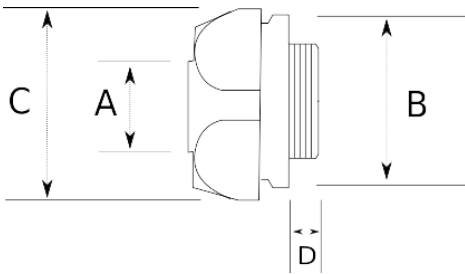

## LIQUID-TIGHT CONNECTOR METALLIC SWIVEL

IP65	-20 C	+70 C
------	-------	-------

### Technical Details

Product Code	Size I	A	B	C	D	E	Net Weight (kg/pc)	In Pack (pc)
L203616	1/2"	16.00					0,083	40.00
L203621	3/4"	21.00					0,107	30.00
L203626	1"	26.00					0,193	20.00