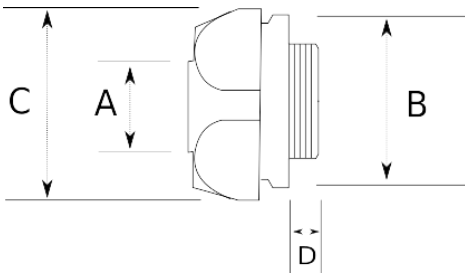

LIQUID-TIGHT CONNECTOR METALLIC SWIVEL

| | | |
|------|-------|-------|
| IP65 | -20 C | +70 C |
|------|-------|-------|

Technical Details

| Product Code | Size I | A | B | C | D | E | Net Weight (kg/pc) | In Pack (pc) |
|--------------|--------|-------|---|---|---|---|--------------------|--------------|
| L203616 | 1/2" | 16.00 | | | | | 0,083 | 40.00 |
| L203621 | 3/4" | 21.00 | | | | | 0,107 | 30.00 |
| L203626 | 1" | 26.00 | | | | | 0,193 | 20.00 |