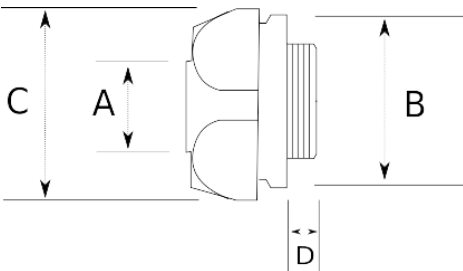

CONDUIT CONNECTOR, POLYAMIDE 90 GRAY

IP55	-45 C	+105 C
------	-------	--------

Technical Details

Product Code	Size I	A	B	C	D	E	Net Weight (kg/pc)	In Pack (pc)
F197207	PG7	7.00						
F197210	PG9	10.00					0,011	100.00
F197212	PG11	12.00					0,011	50.00
F197214	PG13.5	14.00					0,016	50.00
F197217	PG16	17.00					0,021	40.00
F197223	PG21	23.00					0,029	20.00
F197229	PG29	29.00					0,060	12.00