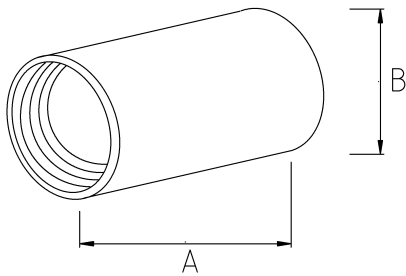

Flexible Metallic Conduit to Flexible Metallic Conduit

- Die cast zinc
- Easy install

Technical Details

Product Code	Size I	A	B	C	D	E	Net Weight (kg/pc)	In Pack (pc)
B356016	1/2"	16.00					0,020	100.00
B356021	3/4"	21.00					0,032	80.00
B356026	1"	26.00					0,060	50.00
B356035	1 1/4"	35.00						
B356040	1 1/2"	40.00					0,146	16.00
B356052	2"	52.00					0,302	6.00