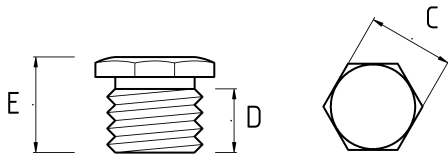

**METALLIC BLIND PLUG**

**Technical Details**

Product Code	Size I	A	B	C	D	E	Net Weight (kg/pc)	In Pack (pc)
T230616	1/2"						0,003	1000.00
T230621	3/4"						0,009	500.00
T230626	1"						0,006	300.00