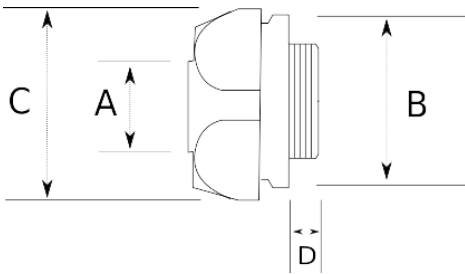

LIQUID-TIGHT CONNECTOR METALLIC SWIVEL

IP65	-20 C	+70 C
------	-------	-------

Technical Details

Product Code	Size I	A	B	C	D	E	Net Weight (kg/pc)	In Pack (pc)
L203616	1/2"	16.00					0,083	40.00
L203621	3/4"	21.00					0,107	30.00
L203626	1"	26.00					0,193	20.00