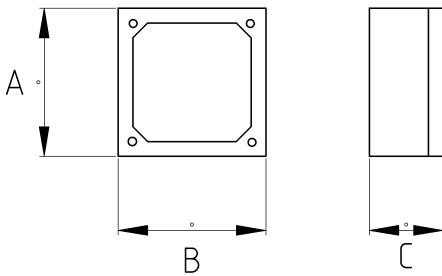

### Technical Details

Product Code	Size I	A	B	C	D	E	Net Weight (kg/pc)	In Pack (pc)
N257030		72.00	72.00	57.00				
N257038		80.00	80.00	60.00			0,302	6.00
N257046		72.00	112.00	57.00				
N257073		100.00	100.00	73.00				
N257080		100.00	100.00	80.00			0,474	4.00
N257090		100.00	100.00	90.00			0,481	4.00
N257095		100.00	130.00	73.00				
N257104		100.00	130.00	80.00			0,532	2.00
N257128		100.00	160.00	80.00				
N257152		130.00	130.00	90.00				
N257222		130.00	190.00	90.00			0,951	8.00
N257230		160.00	160.00	90.00				
N257238		120.00	220.00	90.00				
N257269		130.00	230.00	90.00				
N257290		170.00	190.00	90.00				
N257427		190.00	250.00	90.00				
N257599		190.00	350.00	90.00				