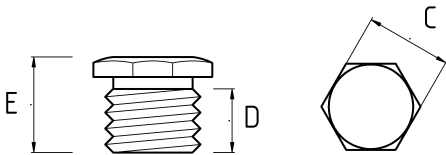

## BLIND PLUG, BRASS

- Brass nickel plated core
- With NBR O-ring

IP68	-40 C	+100 C
------	-------	--------

### Technical Details

Product Code	Size I	A	B	C	D	E	Net Weight (kg/pc)	In Pack (pc)
T630207	PG7							
T630209	PG9							
T630211	PG11						0,016	200.00
T630213	PG13.5						0,019	200.00
T630216	PG16						0,025	100.00
T630221	PG21						0,038	100.00
T630229	PG29						0,060	60.00
T630236	PG36						0,103	20.00
T630242	PG42						0,152	20.00
T630248	PG48						0,205	20.00
T630412	M12x1.5							
T630416	M16x1.5						0,011	200.00
T630420	M20x1.5						0,020	100.00
T630425	M25x1.5						0,048	100.00
T630432	M32x1.5		34.00				0,045	100.00
T630440	M40x1.5						0,073	40.00
T630450	M50x1.5						0,136	20.00