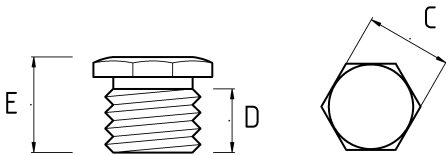

BLIND PLUG, BRASS

- Brass nickel plated core
- With NBR O-ring

Technical Details

Product Code	Size I	A	B	C	D	E	Net Weight (kg/pc)	In Pack (pc)
T630207	PG7							
T630209	PG9							
T630211	PG11						0,016	200.00
T630213	PG13.5						0,019	200.00
T630216	PG16						0,025	100.00
T630221	PG21						0,038	100.00
T630229	PG29						0,060	60.00
T630236	PG36						0,103	20.00
T630242	PG42						0,152	20.00
T630248	PG48						0,205	20.00
T630412	M12x1.5							
T630416	M16x1.5						0,011	200.00
T630420	M20x1.5						0,020	100.00
T630425	M25x1.5							100.00
T630432	M32x1.5		34.00				0,045	100.00
T630440	M40x1.5						0,073	40.00
T630450	M50x1.5						0,136	20.00