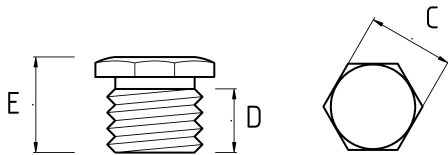

## BLIND PLUG, BRASS

- Brass nickel plated core
- With NBR O-ring

IP68	-40 C	+100 C
------	-------	--------

### Technical Details

Product Code	Size I	A	B	C	D	E	Net Weight (kg/pc)	In Pack (pc)
T630207	PG7							
T630209	PG9							
T630211	PG11						0,016	200.00
T630213	PG13.5						0,019	200.00
T630216	PG16						0,025	100.00
T630221	PG21						0,038	100.00
T630229	PG29						0,060	60.00
T630236	PG36						0,103	20.00
T630242	PG42						0,152	20.00
T630248	PG48						0,205	20.00
T630412	M12x1.5							
T630416	M16x1.5						0,011	200.00
T630420	M20x1.5						0,020	100.00
T630425	M25x1.5						0,048	100.00
T630432	M32x1.5		34.00				0,045	100.00
T630440	M40x1.5						0,073	40.00
T630450	M50x1.5						0,136	20.00