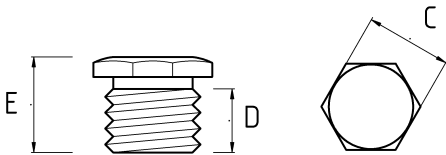

Polyamide Blind Plug

- Polyamide PA6 core
- Without T1400 locknut
- Color : Black

IP68	-20 C	+100 C
------	-------	--------

Technical Details

Product Code	Size I	A	B	C	D	E	Net Weight (kg/pc)	In Pack (pc)
T130207	PG7							
T130209	PG9						0,001	1000.00
T130211	PG11						0,001	800.00
T130213	PG13.5						0,003	500.00
T130216	PG16						0,003	400.00
T130221	PG21						0,005	200.00
T130229	PG29						0,009	100.00
T130236	PG36						0,009	40.00
T130412	M12x1.5							
T130416	M16x1.5						0,002	500.00
T130420	M20x1.5						0,003	500.00
T130425	M25x1.5						0,005	300.00
T130432	M32x1.5						0,005	200.00
T130440	M40x1.5						0,007	100.00
T130450	M50x1.5						0,017	80.00
T130463	M63x1.5						0,054	20.00