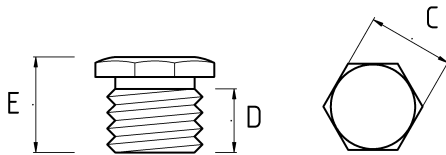

Polyamide Blind Plug

- Polyamide PA6 core
- Without T1400 locknut
- Color : Black

IP68	-20 C	+100 C
------	-------	--------

Technical Details

Product Code	Size I	A	B	C	D	E	Net Weight (kg/pc)	In Pack (pc)
T130207	PG7							
T130209	PG9						0,001	1000.00
T130211	PG11						0,001	800.00
T130213	PG13.5						0,003	500.00
T130216	PG16						0,003	400.00
T130221	PG21						0,005	200.00
T130229	PG29						0,009	100.00
T130236	PG36						0,009	40.00
T130412	M12x1.5							
T130416	M16x1.5						0,002	500.00
T130420	M20x1.5						0,003	500.00
T130425	M25x1.5						0,005	300.00
T130432	M32x1.5						0,005	200.00
T130440	M40x1.5						0,007	100.00
T130450	M50x1.5						0,017	80.00
T130463	M63x1.5						0,054	20.00