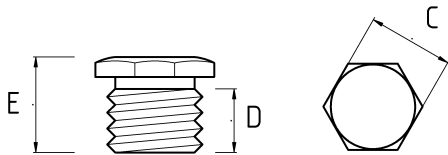

BLIND PLUG, PLASTIC, BLACK

- Polyamid 6 core
- Without T1400 locknut
- Color : Black

IP68	-20 C	+100 C
------	-------	--------

Technical Details

Product Code	Size I	A	B	C	D	E	Net Weight (kg/pc)	In Pack (pc)
T130207	PG7							
T130209	PG9						0,001	1000.00
T130211	PG11						0,001	800.00
T130213	PG13.5						0,003	500.00
T130216	PG16						0,003	400.00
T130221	PG21						0,005	200.00
T130229	PG29						0,009	100.00
T130236	PG36						0,009	40.00
T130412	M12x1.5							
T130416	M16x1.5						0,002	500.00
T130420	M20x1.5						0,003	500.00
T130425	M25x1.5						0,005	300.00
T130432	M32x1.5						0,005	200.00
T130440	M40x1.5						0,007	100.00
T130450	M50x1.5						0,017	80.00
T130463	M63x1.5						0,054	20.00