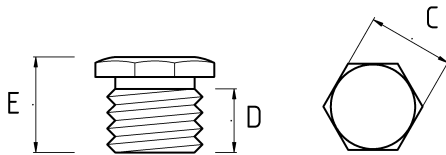

Polyamide Blind Plug

- Polyamide PA6 core
- Without T1470 locknut
- Color : Gray

IP68	-20 C	+100 C
------	-------	--------

Technical Details

Product Code	Size I	A	B	C	D	E	Net Weight (kg/pc)	In Pack (pc)
T137207	PG7							
T137209	PG9						0,001	1000.00
T137211	PG11						0,001	800.00
T137213	PG13.5						0,003	500.00
T137216	PG16						0,003	400.00
T137221	PG21						0,005	200.00
T137229	PG29						0,009	100.00
T137236	PG36						0,009	40.00
T137412	M12x1.5							
T137416	M16x1.5						0,002	500.00
T137420	M20x1.5						0,003	500.00
T137425	M25x1.5						0,005	300.00
T137432	M32x1.5						0,005	200.00
T137440	M40x1.5						0,007	100.00
T137450	M50x1.5						0,017	80.00
T137463	M63x1.5						0,054	20.00