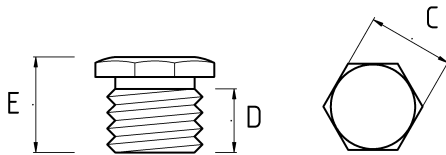

BLIND PLUG, PLASTIC, GRAY

- Polyamid 6 core
- Without T1470 locknut
- Color : Gray

IP68	-20 C	+100 C
------	-------	--------

Technical Details

Product Code	Size I	A	B	C	D	E	Net Weight (kg/pc)	In Pack (pc)
T137207	PG7							
T137209	PG9							
T137211	PG11						0,002	800.00
T137213	PG13.5						0,003	500.00
T137216	PG16						0,002	400.00
T137221	PG21						0,005	200.00
T137229	PG29						0,009	100.00
T137236	PG36						0,009	40.00
T137412	M12x1.5							
T137416	M16x1.5						0,002	500.00
T137420	M20x1.5						0,003	500.00
T137425	M25x1.5						0,005	300.00
T137432	M32x1.5						0,005	200.00
T137440	M40x1.5						0,007	100.00
T137450	M50x1.5						0,017	80.00
T137463	M63x1.5						0,054	20.00