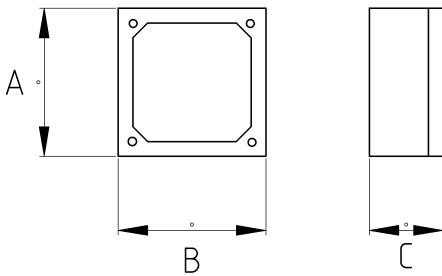

BOX, ALUMINUM

IP67

Technical Details

Product Code	Size I	A	B	C	D	E	Net Weight (kg/pc)	In Pack (pc)
N257030		72.00	72.00	57.00				
N257038		80.00	80.00	60.00			0,302	6.00
N257046		72.00	112.00	57.00				
N257073		100.00	100.00	73.00				
N257080		100.00	100.00	80.00			0,474	4.00
N257090		100.00	100.00	90.00			0,481	4.00
N257095		100.00	130.00	73.00				
N257104		100.00	130.00	80.00			0,532	2.00
N257128		100.00	160.00	80.00				
N257152		130.00	130.00	90.00				
N257222		130.00	190.00	90.00			0,951	8.00
N257230		160.00	160.00	90.00				
N257238		120.00	220.00	90.00				
N257269		130.00	230.00	90.00				
N257290		170.00	190.00	90.00				
N257427		190.00	250.00	90.00				
N257599		190.00	350.00	90.00				