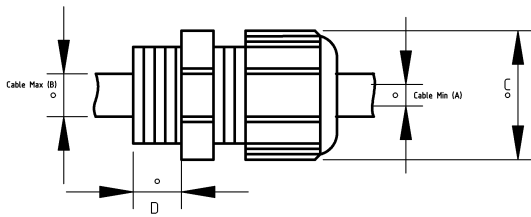

BRASS CABLE GLAND

- material : brass
- standard : EN62444 UL514B
- Brass nickel plated core and cover
- Liquid-tight gland for non-armored cables
- Inside : PA6 clamping insert and CR seal
- With NBR O-ring
- High corrosion protection
- High vibration and traction resistance
- With T6400 brass locknut

Technical Details

IP68	-20 C	+100 C
------	-------	--------

Product Code	Size I	A	B	C	D	E	F	Net Weight (kg/pc)	In Pack (pc)
T600207	PG7	3.00	6.00		6.00			0,015	200.00
T600209	PG9	4.00	8.00		6.00			0,019	100.00
T600211	PG11	5.00	10.00		6.00			0,029	100.00
T600212	PG11	6.00	12.00		6.50			0,031	80.00
T600213	PG13.5	6.00	12.00		6.50			0,031	80.00
T600216	PG16	10.00	14.00		6.50			0,041	70.00
T600221	PG21	13.00	18.00		7.20			0,076	40.00
T600229	PG29	18.00	25.00		8.00			0,140	20.00
T600236	PG36	22.00	32.00		9.00			0,272	7.00
T600242	PG42	30.00	38.00		12.00			0,329	5.00
T600248	PG48	34.00	44.00		14.00				
T600411	M12x1.5	2.00	5.00		6.00				
T600412	M12x1.5	3.00	6.50		6.00			0,015	150.00
T600416	M16x1.5	4.00	8.00		7.00			0,023	100.00
T600417	M16x1.5	5.00	10.00		6.50				
T600420	M20x1.5	6.00	12.00		8.00			0,034	80.00
T600421	M20x1.5	10.00	14.00		8.00			0,043	80.00