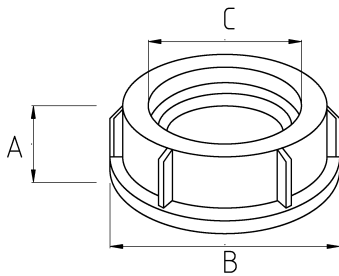

FERRULE, BRASS

- Brass nickel plated
- For flexible conduit ending

Technical Details

Product Code	Size I	A	B	C	D	E	Net Weight (kg/pc)	In Pack (pc)
B570006		6.00					0,005	200.00
B570008		8.00					0,009	200.00
B570010	1/4"	10.00					0,008	100.00
B570016	1/2"	16.00					0,016	100.00
B570021	3/4"	21.00					0,019	100.00
B570026	1"	26.00						
B570035	1 1/4"	35.00						
B570040	1 1/2"	40.00						
B570052	2"	52.00						