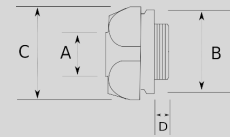

Infos of B5700 :

- FERRULE, BRASS
- IP
- MIN
- MAX
- CERT
- B5700

- ▶ Brass nickel plated
- ▶ For flexible conduit ending

Sizes & Prices :

Product Code	Size	Size	A (mm)	B (mm)	C (mm)	D (mm)	Meters in Pack (pc)	Net Weight (kg/pc)	Unit Price (USD/pc)
B570010	1/4"		10.00					0,000	0,63
B570016	1/2"		16.00					0,000	1,21
B570021	3/4"		21.00					0,000	1,76
B570026	1"		26.00					0,000	3,10
B570035	1 1/4"		35.00					0,000	4,24
B570040	1 1/2"		40.00					0,000	4,83
B570052	2"		52.00					0,000	9,57