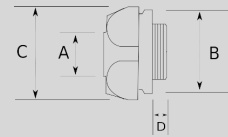

Sizes & Prices :

Product Code	Size	Size	A (mm)	B (mm)	C (mm)	D (mm)	Meters in Pack (pc)	Net Weight (kg/pc)	Unit Price (USD/pc)
T610203	PG7		3.00	6.50				0,000	2,37
T610204	PG9		4.00	8.00				0,000	2,42
T610205	PG11		5.00	10.00				0,000	2,49
T610206	PG13.5		6.00	12.00			100.00	0,031	3,85
T610210	PG16		10.00	14.00			100.00	0,038	3,01
T610213	PG21		13.00	18.00			50.00	0,069	4,36
T610218	PG29		18.00	25.00			25.00	0,138	6,55
T610222	PG36		22.00	32.00			20.00	0,257	11,53
T610230	PG42		30.00	38.00			20.00	0,295	18,96
T610234	PG48		34.00	44.00			5.00	0,397	23,05
T610403	M12x1.5		3.00	6.50				0,000	2,68
T610404	M16x1.5		4.00	8.00				0,000	3,65
T610406	M20x1.5		6.00	12.00				0,000	4,21
T610410	M25x1.5		10.00	14.00				0,000	5,32
T610413	M32x1.5		13.00	18.00				0,000	8,41
T610418	M40x1.5		18.00	25.00				0,000	12,74
T610422	M50x1.5		22.00	32.00				0,000	31,36
T610434	M63x1.5		34.00	44.00			5.00	0,424	41,72
T610445	M72x1.5		45.00	55.00			4.00	0,000	55,41
T610449	M75x1.5		50.00	63.00			4.00	1,110	55,41
T610450	M80x1.5		50.00	63.00			4.00	1,048	57,72
T610460	M90x1.5		60.00	70.00			2.00	1,368	88,51