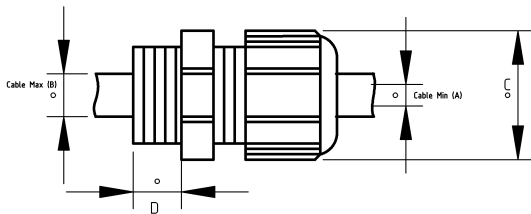

## CABLE GLAND, BRASS, LONG THREADED

- material : brass
- standard : EN62444 UL514B

### Technical Details

IP68	-20 C	+100 C
------	-------	--------

Product Code	Size I	A	B	C	D	E	F	Net Weight (kg/pc)	In Pack (pc)
T603207	PG7	3.00	6.50		10.00				
T603209	PG9	4.00	8.00		10.00				
T603211	PG11	5.00	10.00		10.00				
T603213	PG13.5	6.00	12.00		10.00				
T603216	PG16	10.00	14.00		10.00			0,038	70.00
T603221	PG21	13.00	18.00		12.00				
T603229	PG29	18.00	25.00		12.00				
T603236	PG36	22.00	32.00		14.00				
T603242	PG42	30.00	38.00		16.00				
T603248	PG48	34.00	44.00		18.00				
T603412	M12x1.5	3.00	6.50		12.00				
T603416	M16x1.5	4.00	8.00		12.00				
T603420	M20x1.5	6.00	12.00		12.00				
T603421	M20x1.5	10.00	14.00		12.00			0,038	70.00
T603425	M25x1.5	10.00	14.00		12.00			0,065	40.00
T603426	M25x1.5	13.00	18.00		12.00				
T603432	M32x1.5	13.00	18.00		15.00				