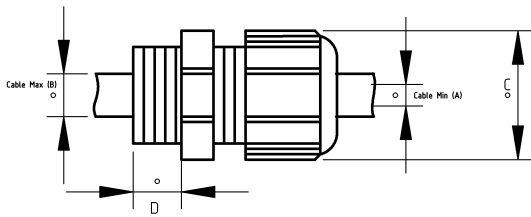

CABLE GLAND, BRASS, LONG THREADED

IP68	-20 C	+100 C
------	-------	--------

Technical Details

Product Code	Size I	A	B	C	D	E	Net Weight (kg/pc)	In Pack (pc)
T603203	PG7	3.00	6.50		10.00			
T603204	PG9	4.00	8.00		10.00			
T603205	PG11	5.00	10.00		10.00			
T603206	PG13.5	6.00	12.00		10.00			
T603210	PG16	10.00	14.00		10.00		0,038	100.00
T603213	PG21	13.00	18.00		12.00			
T603218	PG29	18.00	25.00		12.00			
T603222	PG36	22.00	32.00		14.00			
T603230	PG42	30.00	38.00		16.00			
T603234	PG48	34.00	44.00		18.00			
T603403	M12x1.5	3.00	6.50		12.00			
T603404	M16x1.5	4.00	8.00		12.00			
T603406	M20x1.5	6.00	12.00		12.00			
T603407	M20x1.5	10.00	14.00		12.00		0,038	100.00
T603410	M25x1.5	10.00	14.00		12.00		0,065	50.00
T603411	M25x1.5	13.00	18.00		12.00			
T603413	M32x1.5	13.00	18.00		15.00			

"Your Conduit Partner"

T603418	M40x1.5	18.00	25.00	15.00			
T603422	M50x1.5	22.00	32.00	15.00			
T603434	M63x1.5	34.00	44.00	18.00			