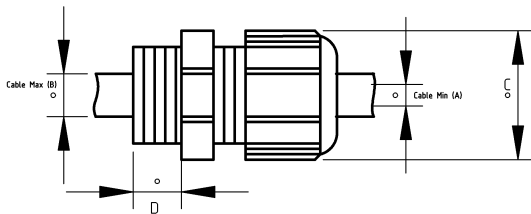

## CABLE GLAND, BRASS, LONG THREADED

IP68	-20 C	+100 C
------	-------	--------

### Technical Details

Product Code	Size I	A	B	C	D	E	Net Weight (kg/pc)	In Pack (pc)
T603203	PG7	3.00	6.50		10.00			
T603204	PG9	4.00	8.00		10.00			
T603205	PG11	5.00	10.00		10.00			
T603206	PG13.5	6.00	12.00		10.00			
T603210	PG16	10.00	14.00		10.00		0,038	100.00
T603213	PG21	13.00	18.00		12.00			
T603218	PG29	18.00	25.00		12.00			
T603222	PG36	22.00	32.00		14.00			
T603230	PG42	30.00	38.00		16.00			
T603234	PG48	34.00	44.00		18.00			
T603403	M12x1.5	3.00	6.50		12.00			
T603404	M16x1.5	4.00	8.00		12.00			
T603406	M20x1.5	6.00	12.00		12.00			
T603407	M20x1.5	10.00	14.00		12.00		0,038	100.00
T603410	M25x1.5	10.00	14.00		12.00		0,065	50.00
T603411	M25x1.5	13.00	18.00		12.00			
T603413	M32x1.5	13.00	18.00		15.00			