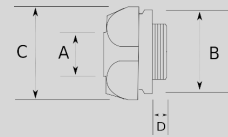

Infos of T6030 :

- IP68
- MIN -20
- MAX 100
- CERT
- T6030

CABLE GLAND, BRASS, LONG THREADED

Sizes & Prices :

Product Code	Size	Size	A (mm)	B (mm)	C (mm)	D (mm)	Meters in Pack (pc)	Net Weight (kg/pc)	Unit Price (USD/pc)
T603203	PG7		3.00	6.00		10.00		0,000	0,00
T603204	PG9		4.00	8.00		10.00		0,000	0,00
T603205	PG11		5.00	10.00		10.00		0,000	0,00
T603206	PG13.5		6.00	12.00		10.00		0,000	0,00
T603210	PG16		10.00	14.00		10.00		0,000	3,82
T603213	PG21		13.00	18.00		12.00		0,000	6,21
T603218	PG29		18.00	25.00		12.00		0,000	11,29
T603222	PG36		22.00	32.00		14.00		0,000	19,26
T603230	PG42		30.00	38.00		16.00		0,000	0,00
T603234	PG48		34.00	44.00		18.00		0,000	0,00
T603403	M12x1.5		3.00	6.00		12.00		0,000	0,00
T603404	M16x1.5		4.00	8.00		12.00		0,000	0,00
T603406	M20x1.5		6.00	12.00		12.00		0,000	0,00
T603407	M20x1.5		10.00	14.00		12.00		0,000	0,00
T603410	M25x1.5		10.00	14.00		12.00		0,000	0,00
T603411	M25x1.5		13.00	18.00		12.00		0,000	0,00
T603413	M32x1.5		13.00	18.00				0,000	13,76
T603418	M40x1.5		18.00	25.00				0,000	26,08