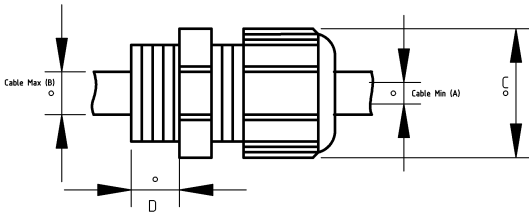

CABLE GLAND, BRASS, LONG THREADED

IP68

-20 C

+100 C

Technical Details

Product Code	Size I	A	B	C	D	E	Net Weight (kg/pc)	In Pack (pc)
T603203	PG7	3.00	6.50		10.00			
T603204	PG9	4.00	8.00		10.00			
T603205	PG11	5.00	10.00		10.00			
T603206	PG13.5	6.00	12.00		10.00			
T603210	PG16	10.00	14.00		10.00		0,038	100.00
T603213	PG21	13.00	18.00		12.00			
T603218	PG29	18.00	25.00		12.00			
T603222	PG36	22.00	32.00		14.00			
T603230	PG42	30.00	38.00		16.00			
T603234	PG48	34.00	44.00		18.00			
T603403	M12x1.5	3.00	6.50		12.00			
T603404	M16x1.5	4.00	8.00		12.00			
T603406	M20x1.5	6.00	12.00		12.00			
T603407	M20x1.5	10.00	14.00		12.00		0,038	100.00
T603410	M25x1.5	10.00	14.00		12.00		0,065	50.00
T603411	M25x1.5	13.00	18.00		12.00			
T603413	M32x1.5	13.00	18.00		15.00			

"Your Conduit Partner"

T603418	M40x1.5	18.00	25.00	15.00			
T603422	M50x1.5	22.00	32.00	15.00			
T603434	M63x1.5	34.00	44.00	18.00			