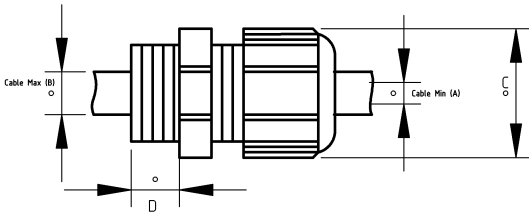

CABLE GLAND, BRASS, LONG THREADED

IP68

-20 C

+100 C

Technical Details

| Product Code | Size I | A | B | C | D | E | Net Weight (kg/pc) | In Pack (pc) |
|--------------|---------|-------|-------|---|-------|---|--------------------|--------------|
| T603203 | PG7 | 3.00 | 6.50 | | 10.00 | | | |
| T603204 | PG9 | 4.00 | 8.00 | | 10.00 | | | |
| T603205 | PG11 | 5.00 | 10.00 | | 10.00 | | | |
| T603206 | PG13.5 | 6.00 | 12.00 | | 10.00 | | | |
| T603210 | PG16 | 10.00 | 14.00 | | 10.00 | | 0,038 | 100.00 |
| T603213 | PG21 | 13.00 | 18.00 | | 12.00 | | | |
| T603218 | PG29 | 18.00 | 25.00 | | 12.00 | | | |
| T603222 | PG36 | 22.00 | 32.00 | | 14.00 | | | |
| T603230 | PG42 | 30.00 | 38.00 | | 16.00 | | | |
| T603234 | PG48 | 34.00 | 44.00 | | 18.00 | | | |
| T603403 | M12x1.5 | 3.00 | 6.50 | | 12.00 | | | |
| T603404 | M16x1.5 | 4.00 | 8.00 | | 12.00 | | | |
| T603406 | M20x1.5 | 6.00 | 12.00 | | 12.00 | | | |
| T603407 | M20x1.5 | 10.00 | 14.00 | | 12.00 | | 0,038 | 100.00 |
| T603410 | M25x1.5 | 10.00 | 14.00 | | 12.00 | | 0,065 | 50.00 |
| T603411 | M25x1.5 | 13.00 | 18.00 | | 12.00 | | | |
| T603413 | M32x1.5 | 13.00 | 18.00 | | 15.00 | | | |