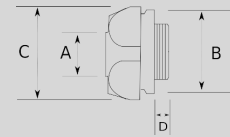

Sizes & Prices :

Product Code	Size	Size	A (mm)	B (mm)	C (mm)	D (mm)	Meters in Pack (pc)	Net Weight (kg/pc)	Unit Price (USD/pc)
T600203	PG7		3.00	6.00			200.00	0,015	1,68
T600204	PG9		4.00	8.00			200.00	0,019	1,71
T600205	PG11		5.00	10.00			100.00	0,029	1,99
T600206	PG13.5		6.00	12.00			100.00	0,031	2,39
T600210	PG16		10.00	14.00				0,000	2,53
T600213	PG21		13.00	18.00			50.00	0,076	3,85
T600218	PG29		18.00	25.00				0,000	7,56
T600222	PG36		22.00	32.00			20.00	0,272	15,54
T600230	PG42		30.00	38.00				0,000	23,14
T600234	PG48		34.00	44.00				0,000	29,65
T600402	M12x1.5		3.00	6.00				0,000	1,68
T600403	M12x1.5		4.00	8.00				0,000	1,68
T600404	M16x1.5		4.00	8.00				0,000	1,89
T600406	M20x1.5		6.00	12.00			100.00	0,034	2,38
T600407	M20x1.5		10.00	14.00				0,000	2,38
T600410	M25x1.5		10.00	14.00			100.00	0,056	3,22
T600411	M25x1.5		13.00	18.00				0,000	5,48
T600413	M32x1.5		13.00	18.00			50.00	0,101	5,46
T600418	M40x1.5		18.00	25.00			20.00	0,180	8,96
T600422	M50x1.5		22.00	32.00			10.00	0,332	18,22
T600434	M63x1.5		34.00	44.00				0,000	26,32
T600449	M75x1.5		50.00	63.00				0,000	63,48
T600456	M72x1.5		56.00	61.00				0,000	55,51
T600804	NPT 3/8"		4.00	8.00				0,000	4,03
T600806	NPT 1/2"		6.00	12.00				0,000	4,56
T600813	NPT 3/4"		13.00	18.00				0,000	7,51
T600818	NPT 1"		18.00	25.00				0,000	11,28