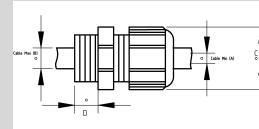

Infos of T1000 :

-  IP68
-  MIN -20
-  MAX 100
- CERT
- T1000

CABLE GLAND, POLYAMIDE, BLACK

Sizes & Prices :

Product Code	Size	Size	A (mm)	B (mm)	C (mm)	D (mm)	Meters in Pack (pc)	Net Weight (kg/pc)
T100203	PG7		3.00	6.00	15.00	8.00	400.00	0,005
T100204	PG9		4.00	8.00	19.00	8.00	250.00	0,007
T100205	PG11		5.00	10.00	22.00	8.00	100.00	0,010
T100206	PG13.5		6.00	12.00	24.00	10.00	100.00	0,013
T100210	PG16		10.00	14.00	27.00	10.00	100.00	0,015
T100213	PG21		13.00	18.00	33.00	11.00	50.00	0,027
T100218	PG29		18.00	25.00	42.00	11.00	30.00	0,043
T100222	PG36		22.00	32.00	53.00	13.00	12.00	0,078
T100230	PG42		30.00	38.00	60.00	13.00	8.00	0,103
T100234	PG48		34.00	44.00	65.00	14.00	8.00	0,114
T100403	M12x1.5		3.00	6.00	15.00	8.00	300.00	0,004
T100404	M16x1.5		4.00	8.00	19.00	8.00		0,000
T100405	M16x1.5		5.00	10.00	22.00	10.00	250.00	0,006
T100406	M20x1.5		6.00	12.00	24.00	10.00	100.00	0,013
T100410	M20x1.5		10.00	14.00	27.00	10.00	100.00	0,016
T100413	M25x1.5		13.00	18.00	33.00	10.00	50.00	0,026
T100418	M32x1.5		18.00	25.00	42.00	15.00	30.00	0,043
T100422	M40x1.5		22.00	32.00	53.00	18.00	18.00	0,079
T100430	M50x1.5		30.00	38.00	60.00	18.00	10.00	0,104
T100434	M63x1.5		34.00	44.00	65.00	18.00	6.00	0,124
T100805	NPT 3/8"		5.00	10.00	22.00	15.00		0,000
T100810	NPT 1/2"		10.00	14.00	27.00	15.00	80.00	0,017
T100813	NPT 3/4"		13.00	18.00	33.00	15.00	50.00	0,028
T100818	NPT 1"		18.00	25.00	42.00	18.00	20.00	0,044