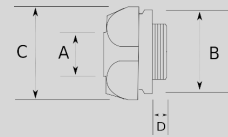

T1200

CABLE GLAND, POLYAMIDE, HEAT TRACING CABLE BLACK - fleksan.com

"Your Conduit Partner"

Infos of T1200 :

- IP68
- MIN
- MAX
- CERT
- T1200

CABLE GLAND, POLYAMIDE, FOR HEAT TRACING CABLE BLACK

Sizes & Prices :

Product Code	Size	Size	A (mm)	B (mm)	C (mm)	D (mm)	Meters in Pack (pc)	Net Weight (kg/pc)	Unit Price (USD/pc)
T120405	M16x1.5		6.00					0,000	3,45
T120410	M20x1.5		10.00					0,000	3,61
T120415	M25x1.5		15.00				50.00	0,028	4,99
T120420	M32x1.5		20.00					0,000	6,52