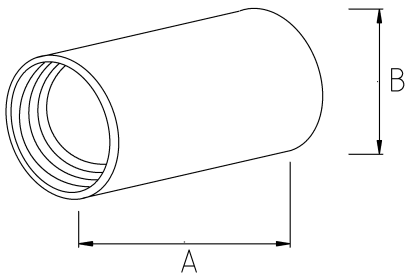

### Flexible Metallic Conduit to Flexible Metallic Conduit

- Die cast zinc
- Easy install

#### Technical Details

Product Code	Size I	A	B	C	D	E	Net Weight (kg/pc)	In Pack (pc)
B356016	1/2"	16.00					0,020	100.00
B356021	3/4"	21.00					0,032	80.00
B356026	1"	26.00					0,060	50.00
B356035	1 1/4"	35.00						
B356040	1 1/2"	40.00					0,146	16.00
B356052	2"	52.00					0,302	6.00