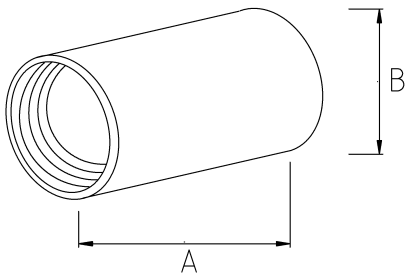

Flexible Metallic Conduit to Flexible Metallic Conduit

- Die cast zinc
- Easy install

Technical Details

Product Code	Size I	A	B	C	D	E	Net Weight (kg/pc)	In Pack (pc)
B356016	1/2"	16.00					0,020	100.00
B356021	3/4"	21.00					0,032	80.00
B356026	1"	26.00					0,060	50.00
B356035	1 1/4"	35.00						
B356040	1 1/2"	40.00					0,146	16.00
B356052	2"	52.00					0,302	6.00