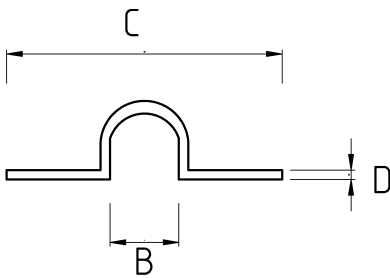

CONDUIT CLIP, POLYAMIDE BLACK

Technical Details

Product Code	Size I	A	B	C	D	E	Net Weight (kg/pc)	In Pack (pc)
F180207	PG7	7.00					0,001	300.00
F180210	PG9	10.00					0,002	300.00
F180212	PG11	12.00					0,002	300.00
F180214	PG13.5	14.00					0,003	200.00
F180217	PG16	17.00					0,004	100.00
F180223	PG21	23.00					0,008	70.00
F180229	PG29	29.00					0,010	50.00
F180236	PG36	36.00						
F180248	PG48	48.00					0,019	25.00