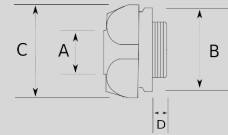

F1800

CONDUIT CLIP, POLYAMIDE BLACK - fleksan.com

"Your Conduit Partner"

Infos of F1800 :

- ☁️
- IP
- MIN 🌡️
- 40
- MAX 🌡️
- 115
- CERT
- F1800

CONDUIT CLIP, POLYAMIDE BLACK

Sizes & Prices :

Product Code	Size	Size	A (mm)	B (mm)	C (mm)	D (mm)	Meters in Pack (pc)	Net Weight (kg/pc)	Unit Price (USD/pc)
F180207	PG7		7.00					0,000	0,31
F180209	PG7		9.00					0,000	0,31
F180210	PG9		10.00					0,000	0,31
F180212	PG11		12.00					0,000	0,31
F180214	PG13.5		14.00					0,000	0,33
F180217	PG16		17.00				50.00	0,004	0,34
F180223	PG21		23.00					0,000	0,40
F180229	PG29		29.00					0,000	0,75
F180236	PG36		36.00					0,000	1,20
F180248	PG48		48.00					0,000	1,80
F180407			7.00					0,000	0,63
F180410			10.00					0,000	0,69
F180412			12.00					0,000	0,75
F180417			17.00					0,000	0,81
F180422			22.00					0,000	0,93
F180428			28.00					0,000	1,62
F180435			35.00					0,000	2,70
F180447			47.00					0,000	3,45