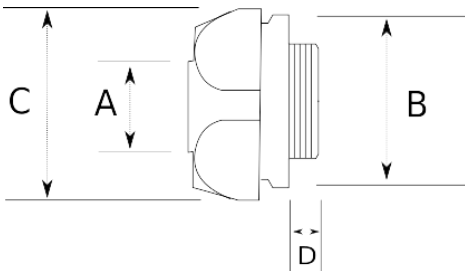

CONDUIT CONNECTOR, POLYAMIDE 90 GRAY

IP55	-45 C	+105 C
------	-------	--------

Technical Details

Product Code	Size I	A	B	C	D	E	Net Weight (kg/pc)	In Pack (pc)
F197207	PG7	7.00						
F197210	PG9	10.00					0,011	100.00
F197212	PG11	12.00					0,011	50.00
F197214	PG13.5	14.00					0,016	50.00
F197217	PG16	17.00					0,021	40.00
F197223	PG21	23.00					0,029	20.00
F197229	PG29	29.00					0,060	12.00