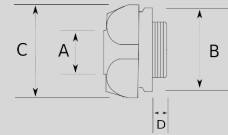

N5720

CONDULET, MALLEABLE IRON, OUTLET LR - fleksan.com

"Your Conduit Partner"

Infos of N5720 :

- ☁️
- IP
- MIN 🌡️
- MAX 🌡️
- CERT
- N5720

CONDULET, MALLEABLE IRON, OUTLET LR

Sizes & Prices :

Product Code	Size	Size	A (mm)	B (mm)	C (mm)	D (mm)	Meters in Pack (pc)	Net Weight (kg/pc)	Unit Price (USD/pc)
N572616	1/2"							0,000	11,31
N572621	3/4"							0,000	20,05
N572626	1"							0,000	26,81
N572635	1 1/4"							0,000	37,14
N572640	1 1/2"							0,000	50,23
N572652	2"							0,000	96,25
N572663	2 1/2"							0,000	112,63
N572678	3"							0,000	185,92
N572702	4"							0,000	256,83