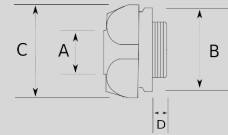

# N5770

CONDULET, MALLEABLE IRON, OUTLET X - fleksan.com

"Your Conduit Partner"

Infos of N5770 :

- ☁️
- IP
- MIN 🌡️
- MAX 🌡️
- CERT
- N5770

CONDULET, MALLEABLE IRON, OUTLET X

Sizes & Prices :

Product Code	Size	Size	A (mm)	B (mm)	C (mm)	D (mm)	Meters in Pack (pc)	Net Weight (kg/pc)	Unit Price (USD/pc)
N577616	1/2"							0,000	11,31
N577621	3/4"							0,000	20,05
N577626	1"						3.00	1,287	26,81
N577635	1 1/4"							0,000	37,14
N577640	1 1/2"							0,000	50,23
N577652	2"							0,000	96,25
N577663	2 1/2"							0,000	112,63
N577678	3"							0,000	185,92
N577702	4"							0,000	256,83