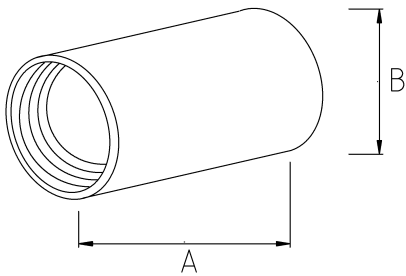

**COUPLING, BRASS**

- Brass nickel plated core

**Technical Details**

Product Code	Size I	A	B	C	D	E	Net Weight (kg/pc)	In Pack (pc)
T650209	PG9							
T650211	PG11			22.00				
T650213	PG13.5							
T650420	M20x1.5							
T650425	M25x1.5						0,033	60.00
T650616	1/2"							
T650621	3/4"						0,049	60.00
T650626	1"						0,055	60.00
T650635	1 1/4"						0,119	40.00
T650640	1 1/2"							
T650652	2"							