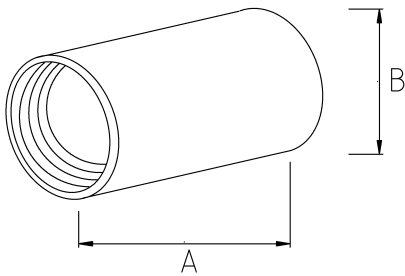

COUPLING, BRASS

- material : brass
- Brass nickel plated core

Technical Details

Product Code	Size I	A	B	C	D	E	F	Net Weight (kg/pc)	In Pack (pc)
T650209	PG9								
T650211	PG11			22.00					
T650213	PG13.5								
T650416	M16x1.5								
T650420	M20x1.5							0,045	60.00
T650425	M25x1.5							0,033	70.00
T650432	M32x1.5								
T650440	M40x1.5								
T650450	M50x1.5								
T650463	M63x1.5								
T650475	M75x1.5								
T650616	1/2"								
T650621	3/4"							0,049	50.00
T650626	1"							0,055	30.00
T650635	1 1/4"							0,119	20.00
T650640	1 1/2"								
T650652	2"								