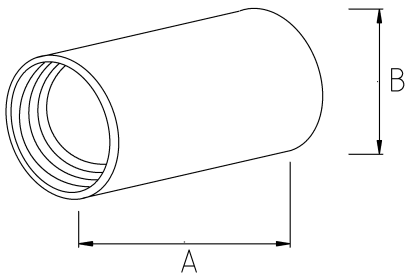

Flexible Metallic Conduit to Flexible Metallic Conduit

- Die cast zinc
- Easy install

Technical Details

Product Code	Size I	A	B	C	D	E	Net Weight (kg/pc)	In Pack (pc)
B356016	1/2"	16.00					0,020	100.00
B356021	3/4"	21.00					0,032	80.00
B356026	1"	26.00					0,060	50.00
B356035	1 1/4"	35.00						
B356040	1 1/2"	40.00					0,146	16.00
B356052	2"	52.00					0,302	6.00