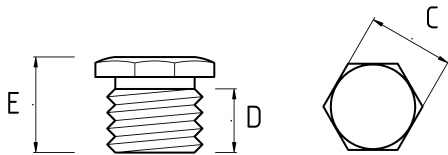

DOME PLUG BLACK

- material : nylon 6

Technical Details

Product Code	Size I	A	B	C	D	E	F	Net Weight (kg/pc)	In Pack (pc)
T180006	PG7	6.00						0,000	2000.00
T180008	PG9	8.00						0,000	2000.00
T180010	PG11	10.00						0,001	800.00
T180012	PG13.5	12.00						0,001	500.00
T180014	PG16	14.00						0,002	300.00
T180018	PG21	18.00						0,003	200.00
T180021		21.00							
T180025	PG29	25.00						0,005	200.00
T180028		28.00							
T180032	PG36	32.00						0,009	100.00
T180038	PG42	38.00							
T180044	PG48	44.00							