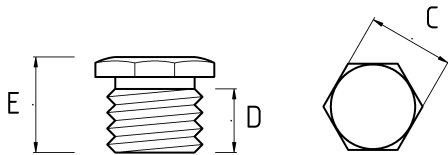

DOME PLUG BLACK

Technical Details

Product Code	Size I	A	B	C	D	E	Net Weight (kg/pc)	In Pack (pc)
T180412	M12x1.5						0,000	1000.00
T180416	M16x1.5						0,001	800.00
T180420	M20x1.5						0,001	300.00
T180425	M25x1.5						0,003	200.00
T180432	M32x1.5							
T180440	M40x1.5							
T180450	M50x1.5							
T180463	M63x1.5							