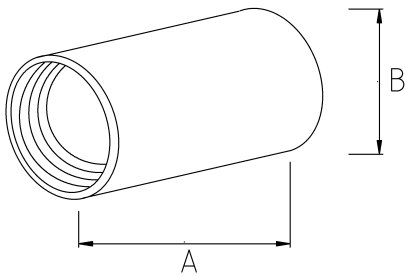

EMT TO FLEX. COMBINATION COUPLING

Technical Details

Product Code	Size I	A	B	C	D	E	Net Weight (kg/pc)	In Pack (pc)
R340016	1/2"						0,032	100.00
R340021	3/4"						0,049	50.00
R340026	1"						0,194	40.00
R340035	1 1/4"							
R340040	1 1/2"						0,404	10.00
R340052	2"							