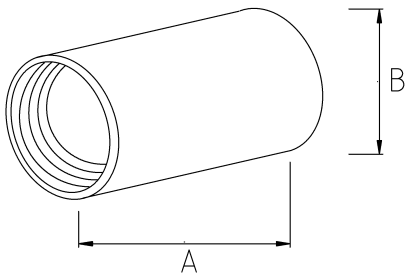

EMT TO FLEX. COMBINATION COUPLING

Technical Details

Product Code	Size I	A	B	C	D	E	Net Weight (kg/pc)	In Pack (pc)
R340016	1/2"						0,032	100.00
R340021	3/4"						0,049	50.00
R340026	1"						0,194	40.00
R340035	1 1/4"							
R340040	1 1/2"						0,404	10.00
R340052	2"							