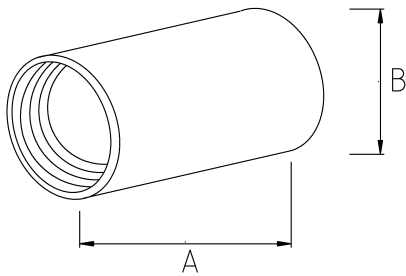

## EMT TO FLEX. COMBINATION COUPLING

### Technical Details

Product Code	Size I	A	B	C	D	E	Net Weight (kg/pc)	In Pack (pc)
R340016	1/2"						0,032	100.00
R340021	3/4"						0,049	50.00
R340026	1"						0,194	40.00
R340035	1 1/4"							
R340040	1 1/2"						0,404	10.00
R340052	2"							