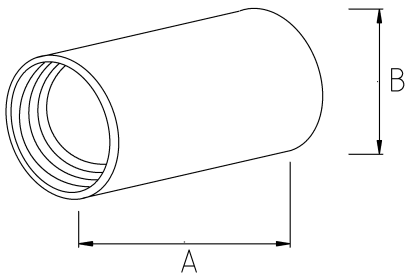

EMT TO FLEX. METALLIC CONDUIT COUPLING

- Die cast zinc
- Easy install

Technical Details

Product Code	Size I	A	B	C	D	E	Net Weight (kg/pc)	In Pack (pc)
R345016	1/2"						0,037	80.00
R345021	3/4"						0,045	50.00
R345026	1"						0,045	40.00
R345040	1 1/2"						0,404	10.00