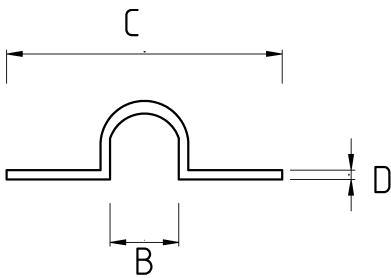

EMT HANGER

Technical Details

Product Code	Size I	A	B	C	D	E	Net Weight (kg/pc)	In Pack (pc)
R487016	1/2"				1.30		0,030	100.00
R487021	3/4"				1.30		0,028	80.00
R487026	1"				1.30		0,039	60.00
R487035	1 1/4"				1.65		0,057	40.00
R487040	1 1/2"				1.65		0,070	30.00
R487052	2"				1.65		0,095	20.00
R487063	2 1/2"				2.25		0,122	10.00
R487078	3"							
R487102	4"						0,219	40.00