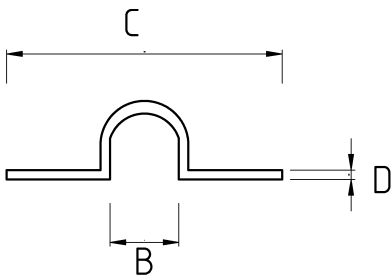

## EMT HANGER

### Technical Details

Product Code	Size I	A	B	C	D	E	Net Weight (kg/pc)	In Pack (pc)
R487016	1/2"				1.30		0,030	100.00
R487021	3/4"				1.30		0,028	80.00
R487026	1"				1.30		0,039	60.00
R487035	1 1/4"				1.65		0,057	40.00
R487040	1 1/2"				1.65		0,070	30.00
R487052	2"				1.65		0,095	20.00
R487063	2 1/2"				2.25		0,122	10.00
R487078	3"							
R487102	4"						0,219	40.00