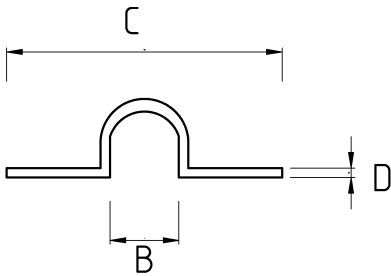

EMT HANGER

Technical Details

Product Code	Size I	A	B	C	D	E	Net Weight (kg/pc)	In Pack (pc)
R487016	1/2"				1.30		0,030	100.00
R487021	3/4"				1.30		0,028	80.00
R487026	1"				1.30		0,039	60.00
R487035	1 1/4"				1.65		0,057	40.00
R487040	1 1/2"				1.65		0,070	30.00
R487052	2"				1.65		0,095	20.00
R487063	2 1/2"				2.25		0,122	10.00
R487078	3"							
R487102	4"						0,219	40.00