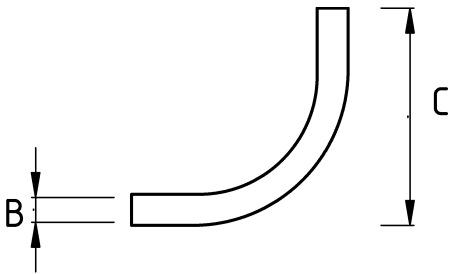

## EMT PULLING ELBOW, INSIDE CORNER SET SCREW 90

### Technical Details

Product Code	Size I	A	B	C	D	E	Net Weight (kg/pc)	In Pack (pc)
R395016	1/2"						0,070	40.00
R395021	3/4"						0,090	20.00
R395026	1"						0,106	16.00