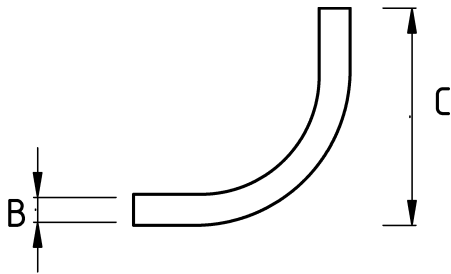

## EMT ELBOW 90

- Pre-galvanized steel core
- Color : Black

### Technical Details

Product Code	Size I	A	B	C	D	E	Net Weight (kg/pc)	In Pack (pc)
R490916	1/2"	15.80	17.93	16.00	0.48		0,071	24.00
R490921	3/4"	20.90	23.42	17.80	0.83		0,125	80.00
R490926	1"	26.60	29.54	20.80	1.26		0,228	40.00
R490935	1 1/4"	35.10	38.35	23.40	1.80		0,540	20.00
R490940	1 1/2"	40.90	44.20	31.20	1.80		0,776	10.00
R490952	2"	51.90	55.80	38.60	1.80		1,247	5.00