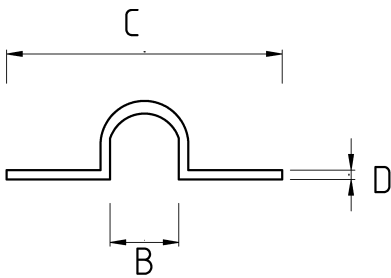

EMT ONE HOLE STRAP

- HDG core
- Color : Black

Technical Details

Product Code	Size I	A	B	C	D	E	Net Weight (kg/pc)	In Pack (pc)
R481916	1/2"						0,005	400.00
R481921	3/4"						0,007	300.00
R481926	1"						0,013	200.00
R481935	1 1/4"						0,032	100.00
R481940	1 1/2"						0,035	80.00
R481952	2"						0,077	40.00