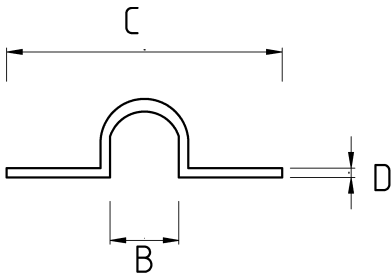

Technical Details

Product Code	Size I	A	B	C	D	E	Net Weight (kg/pc)	In Pack (pc)
R481916	1/2"						0,005	400.00
R481921	3/4"						0,007	300.00
R481926	1"						0,013	200.00
R481935	1 1/4"						0,032	100.00
R481940	1 1/2"						0,035	80.00
R481952	2"						0,077	40.00