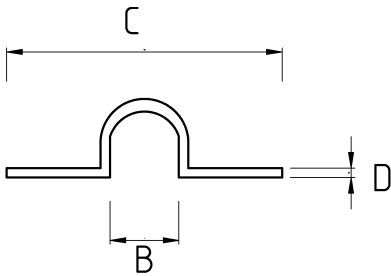

EMT ONE HOLE STRAP

- HDG core

Technical Details

| Product Code | Size I | A | B | C | D | E | Net Weight (kg/pc) | In Pack (pc) |
|--------------|--------|---|-------|-------|------|---|--------------------|--------------|
| R481016 | 1/2" | | 18.00 | 36.00 | 0.85 | | 0,005 | 400.00 |
| R481021 | 3/4" | | 23.00 | 44.00 | 0.85 | | 0,007 | 300.00 |
| R481026 | 1" | | 29.75 | 55.50 | 1.15 | | 0,013 | 200.00 |
| R481035 | 1 1/4" | | 39.15 | 67.50 | 1.85 | | 0,032 | 100.00 |
| R481040 | 1 1/2" | | 46.00 | 75.00 | 1.85 | | 0,035 | 80.00 |
| R481052 | 2" | | 56.50 | 97.00 | 2.50 | | 0,077 | 40.00 |
| R481063 | 2 1/2" | | | | | | | |
| R481078 | 3" | | | | | | | |
| R481102 | 4" | | | | | | | |