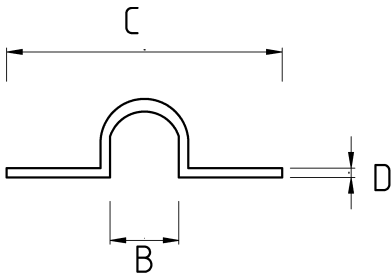

## EMT ONE HOLE STRAP

- HDG core
- Color : Black

### Technical Details

Product Code	Size I	A	B	C	D	E	Net Weight (kg/pc)	In Pack (pc)
R481916	1/2"						0,005	400.00
R481921	3/4"						0,007	300.00
R481926	1"						0,013	200.00
R481935	1 1/4"						0,032	100.00
R481940	1 1/2"						0,035	80.00
R481952	2"						0,077	40.00