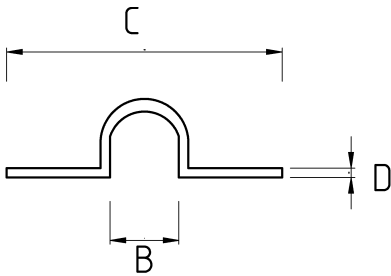

EMT ONE HOLE STRAP

- HDG core

Technical Details

Product Code	Size I	A	B	C	D	E	Net Weight (kg/pc)	In Pack (pc)
R481016	1/2"		18.00	36.00	0.85		0,005	400.00
R481021	3/4"		23.00	44.00	0.85		0,007	300.00
R481026	1"		29.75	55.50	1.15		0,013	200.00
R481035	1 1/4"		39.15	67.50	1.85		0,032	100.00
R481040	1 1/2"		46.00	75.00	1.85		0,035	80.00
R481052	2"		56.50	97.00	2.50		0,077	40.00
R481063	2 1/2"							
R481078	3"							
R481102	4"							