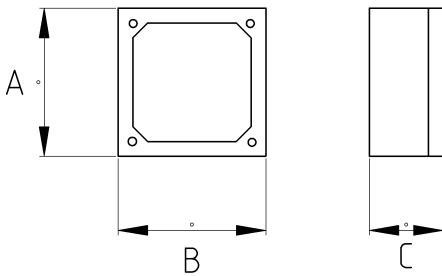

EMT Electrical Junction Box

Technical Details

Product Code	Size I	A	B	C	D	E	Net Weight (kg/pc)	In Pack (pc)
R464040	1/2"	102.00	102.00	38.00			0,275	8.00
R464042	1/2"	102.00	102.00	38.00			0,301	8.00
R464060	1/2"	102.00	102.00	54.00				6.00
R464062	1/2"	102.00	102.00	54.00			0,343	6.00
R464065	3/4"	102.00	102.00	54.00			0,220	5.00
R464067	1"	102.00	102.00	54.00			0,335	6.00
R464082	1/2"	120.00	120.00	54.00			0,485	16.00
R464085	3/4"	120.00	120.00	54.00			0,485	16.00
R464087	1"	120.00	120.00	54.00				