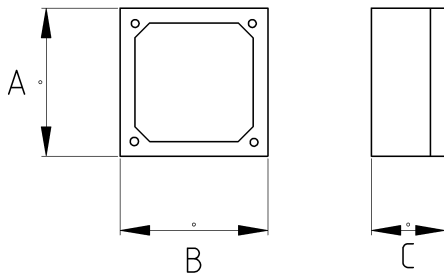

EMT Electrical Junction Box

Technical Details

Product Code	Size I	A	B	C	D	E	Net Weight (kg/pc)	In Pack (pc)
R468040	1/2"	93.00	93.00	40.00			0,217	10.00
R468042	1/2"	93.00	93.00	40.00			0,217	10.00
R468062	1/2"	93.00	93.00	55.00			0,283	6.00
R468065	3/4"	93.00	93.00	55.00			0,163	8.00
R468067	1"	93.00	93.00	55.00			0,283	6.00