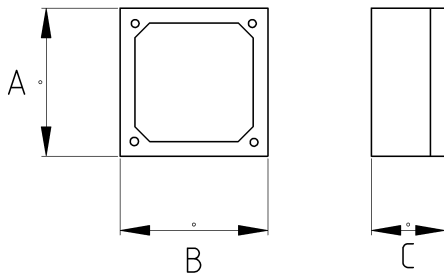

EMT BOX, OCTAGONAL

Technical Details

Product Code	Size I	A	B	C	D	E	Net Weight (kg/pc)	In Pack (pc)
R468040	1/2"	93.00	93.00	40.00			0,217	10.00
R468042	1/2"	93.00	93.00	40.00			0,217	10.00
R468062	1/2"	93.00	93.00	55.00			0,283	6.00
R468065	3/4"	93.00	93.00	55.00			0,163	8.00
R468067	1"	93.00	93.00	55.00			0,283	6.00