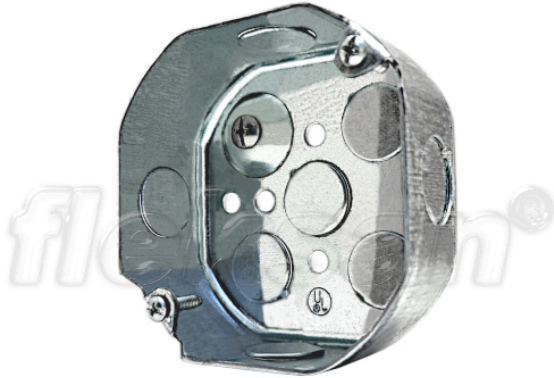

EMT BOX, OCTAGONAL

Technical Details

Product Code	Size I	A	B	C	D	E	Net Weight (kg/pc)	In Pack (pc)
R468040	1/2"	93.00	93.00	40.00			0,217	10.00
R468042	1/2"	93.00	93.00	40.00			0,217	10.00
R468062	1/2"	93.00	93.00	55.00			0,283	6.00
R468065	3/4"	93.00	93.00	55.00			0,163	8.00
R468067	1"	93.00	93.00	55.00			0,283	6.00