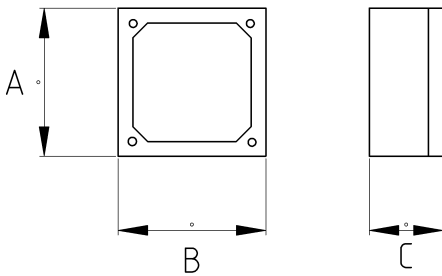

## EMT Electrical Junction Box

### Technical Details

Product Code	Size I	A	B	C	D	E	Net Weight (kg/pc)	In Pack (pc)
R464040	1/2"	102.00	102.00	38.00			0,275	8.00
R464042	1/2"	102.00	102.00	38.00			0,301	8.00
R464060	1/2"	102.00	102.00	54.00				6.00
R464062	1/2"	102.00	102.00	54.00			0,343	6.00
R464065	3/4"	102.00	102.00	54.00			0,220	5.00
R464067	1"	102.00	102.00	54.00			0,335	6.00
R464082	1/2"	120.00	120.00	54.00			0,485	16.00
R464085	3/4"	120.00	120.00	54.00			0,485	16.00
R464087	1"	120.00	120.00	54.00				