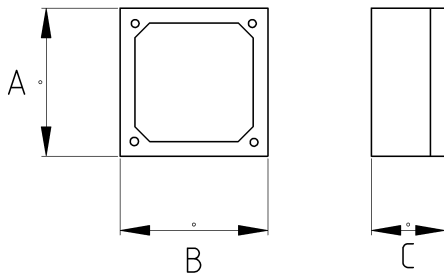

## EMT Electrical Junction Box

### Technical Details

Product Code	Size I	A	B	C	D	E	Net Weight (kg/pc)	In Pack (pc)
R468040	1/2"	93.00	93.00	40.00			0,217	10.00
R468042	1/2"	93.00	93.00	40.00			0,217	10.00
R468062	1/2"	93.00	93.00	55.00			0,283	6.00
R468065	3/4"	93.00	93.00	55.00			0,163	8.00
R468067	1"	93.00	93.00	55.00			0,283	6.00