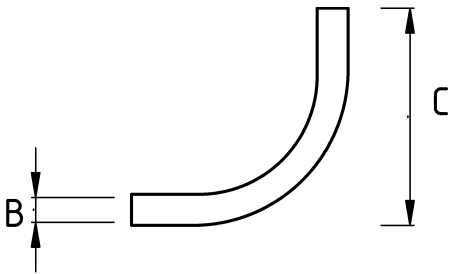

EMT ELBOW 90

- Pre-galvanized steel core
- Color : Black

Technical Details

Product Code	Size I	A	B	C	D	E	Net Weight (kg/pc)	In Pack (pc)
R490916	1/2"	15.80	17.93	16.00	0.48		0,071	24.00
R490921	3/4"	20.90	23.42	17.80	0.83		0,125	80.00
R490926	1"	26.60	29.54	20.80	1.26		0,228	40.00
R490935	1 1/4"	35.10	38.35	23.40	1.80		0,540	20.00
R490940	1 1/2"	40.90	44.20	31.20	1.80		0,776	10.00
R490952	2"	51.90	55.80	38.60	1.80		1,247	5.00