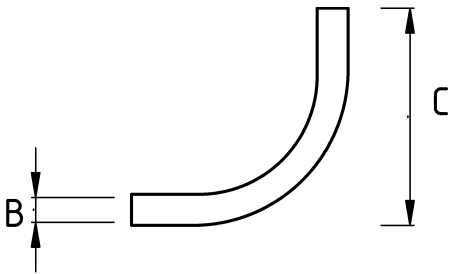

## EMT ELBOW 90

- Pre-galvanized steel core
- Color : Black

### Technical Details

Product Code	Size I	A	B	C	D	E	Net Weight (kg/pc)	In Pack (pc)
R490916	1/2"	15.80	17.93	16.00	0.48		0,071	24.00
R490921	3/4"	20.90	23.42	17.80	0.83		0,125	80.00
R490926	1"	26.60	29.54	20.80	1.26		0,228	40.00
R490935	1 1/4"	35.10	38.35	23.40	1.80		0,540	20.00
R490940	1 1/2"	40.90	44.20	31.20	1.80		0,776	10.00
R490952	2"	51.90	55.80	38.60	1.80		1,247	5.00