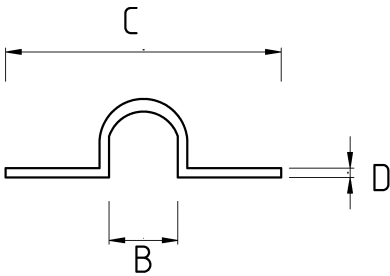

EMT HANGER

Technical Details

Product Code	Size I	A	B	C	D	E	Net Weight (kg/pc)	In Pack (pc)
R487016	1/2"						0,030	100.00
R487021	3/4"						0,028	80.00
R487026	1"						0,039	60.00
R487035	1 1/4"						0,057	40.00
R487040	1 1/2"						0,070	30.00
R487052	2"						0,095	20.00
R487063	2 1/2"						0,122	10.00
R487078	3"							
R487102	4"						0,219	40.00