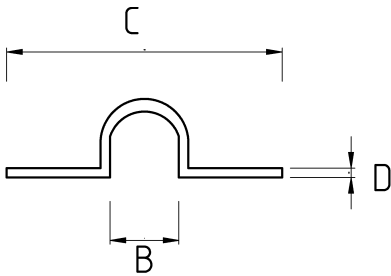

## EMT HANGER

### Technical Details

Product Code	Size I	A	B	C	D	E	Net Weight (kg/pc)	In Pack (pc)
R487016	1/2"				1.30		0,030	100.00
R487021	3/4"				1.30		0,028	80.00
R487026	1"				1.30		0,039	60.00
R487035	1 1/4"				1.65		0,057	40.00
R487040	1 1/2"				1.65		0,070	30.00
R487052	2"				1.65		0,095	20.00
R487063	2 1/2"				2.25		0,122	10.00
R487078	3"							
R487102	4"						0,219	40.00