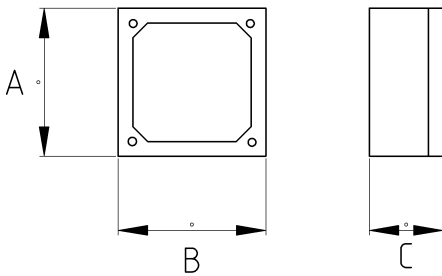

EMT METAL ROLLER BLIND SWITCH

- material : aluminum

- color : 9004

Technical Details

Product Code	Size I	A	B	C	D	E	F	Net Weight (kg/pc)	In Pack (pc)
R265916	1/2"	116.00	71.00	51.00				0,441	5.00