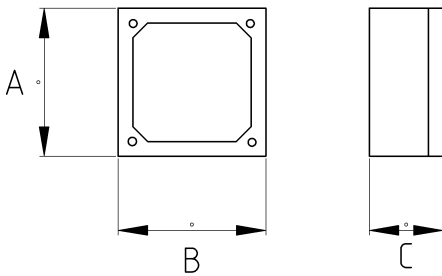

## EMT METAL ROLLER BLIND SWITCH

- material : aluminum

- color : 9004

### Technical Details

Product Code	Size I	A	B	C	D	E	F	Net Weight (kg/pc)	In Pack (pc)
R265916	1/2"	116.00	71.00	51.00				0,441	5.00